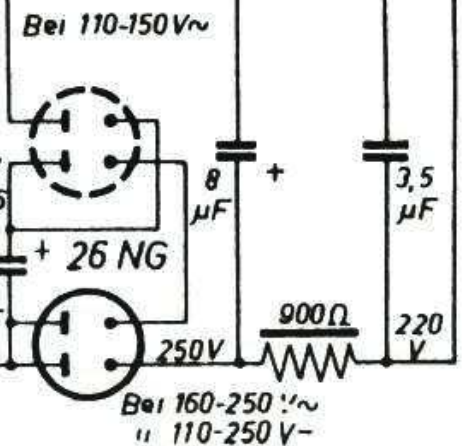

Schalter	1	2	3	4	5	6	7	8	9	10	11
Mittel	⊗	⊗	⊗	⊗	⊗	⊗	⊗	⊗	⊗	⊗	⊗
Lang	⊗	⊗	⊗	⊗	⊗	⊗	⊗	⊗	⊗	⊗	⊗
TA											⊗

110 V	27	20 W
127 V	33	25 W
150 V	43	30 W
220 V	49	45 W
240 V	57	51 W

ab Nr. 315050
10 nF an x
legen