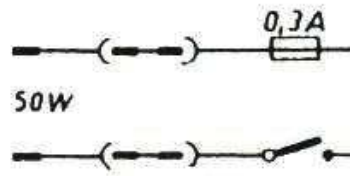

Schalter	1	2	3	4	5	6	7	8	9	10	11
Mittel	⊗	⊗	⊗	⊗	⊗	⊗	⊗	⊗	⊗	⊗	⊗
Lang	⊗	⊗	⊗	⊗	⊗	⊗	⊗	⊗	⊗	⊗	⊗
TA											⊗

110 V	27	20 W
127 V	33	25 W
150 V	43	30 W
220 V	49	45 W
240 V	57	51 W

ab Nr. 315050
10 nF an x
legen